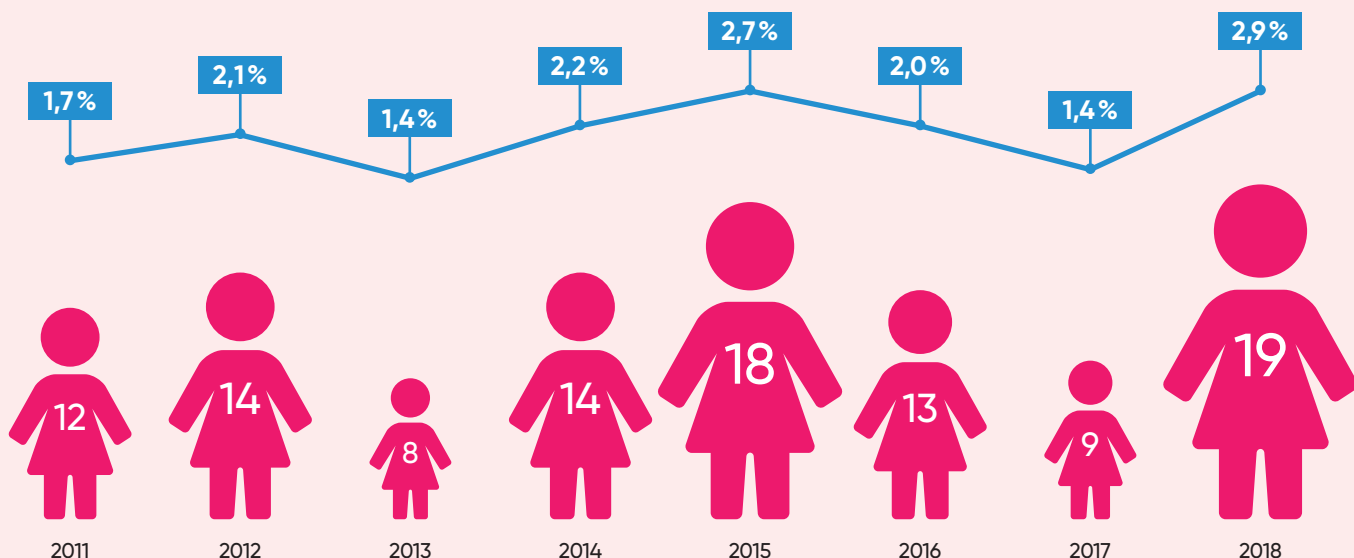

DOPRAVNÍ VÝCHOVA A DĚTI V DOPRAVĚ

POČTY USMRCENÝCH DĚTÍ V LETECH 2011 – 2018 A JEJICH PODÍL NA CELKOVÉM POČTU OBĚTÍ DOPRAVNÍCH NEHOD

Za uvedené období zemřelo na našich silnicích **107** dětí.

NÁSLEDKY NEHOD S ÚČASTÍ DĚTÍ

CHODCI

CYKLISTÉ VČETNĚ SPOLUJEZDCŮ NA JÍZDNÍM KOLE

SPOLUJEZDCI

Údaje za rok 2018

KDE SE OBJEVUJE DOPRAVNÍ VÝCHOVA?

Rodina

Dětská dopravní hřiště

Škola

Osloví celkem více než 1 mil. osob