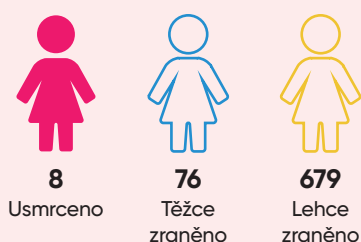

DOPRAVNÍ VÝCHOVA A DĚTI V DOPRAVĚ

POČTY USMRCENÝCH DĚTÍ V LETECH 2011 – 2018 A JEJICH PODÍL NA CELKOVÉM POČTU OBĚTÍ DOPRAVNÍCH NEHOD

Za uvedené období zemřelo na našich silnicích **107** dětí.

NÁSLEDKY NEHOD S ÚČASTÍ DĚTÍ

CHODCI

CYKLISTÉ VČETNĚ SPOLUJEZDCŮ NA JÍZDNÍM KOLE

SPOLUJEZDCI

Údaje za rok 2018

KDE SE OBJEVUJE DOPRAVNÍ VÝCHOVA?

Rodina

Dětská dopravní hřiště

Škola