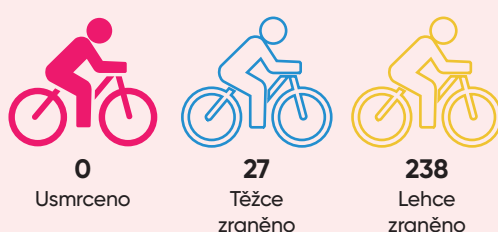

DOPRAVNÍ VÝCHOVA A DĚTI V DOPRAVĚ

POČTY USMRCENÝCH DĚTÍ V LETECH 2011 – 2018 A JEJICH PODÍL NA CELKOVÉM POČTU OBĚTÍ DOPRAVNÍCH NEHOD

Za uvedené období zemřelo na našich silnicích **107** dětí.

NÁSLEDKY NEHOD S ÚČASTÍ DĚTÍ

CHODCI

CYKLISTÉ VČETNĚ SPOLUJEZDCŮ NA JÍZDNÍM KOLE

SPOLUJEZDCI

Údaje za rok 2018

KDE SE OBJEVUJE DOPRAVNÍ VÝCHOVA?

Rodina

Dětská dopravní hřiště

Škola