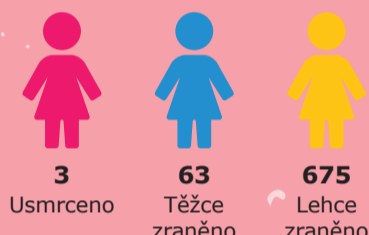

NÁSLEDKY NEHOD S ÚČASTÍ DĚTÍ

CHODCI