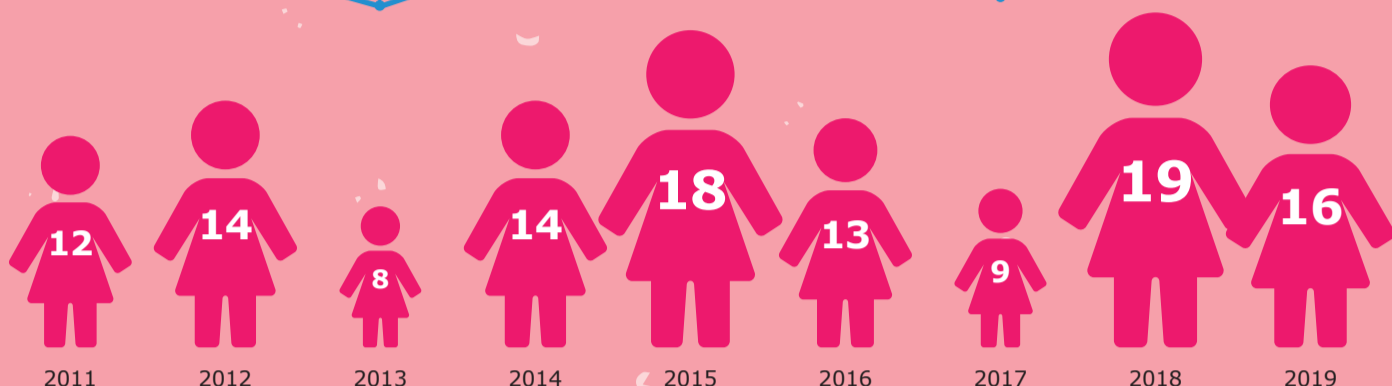

# DOPRAVNÍ VÝCHOVA A DĚTI V DOPRAVĚ

## POČTY USMRCENÝCH DĚTÍ V LETECH 2011 – 2019 A JEJICH PODÍL NA CELKOVÉM POČTU OBĚTÍ DOPRAVNÍCH NEHOD

Za uvedené období zemřelo na našich silnicích **123** dětí.

## NÁSLEDKY NEHOD S ÚČASTÍ DĚTÍ