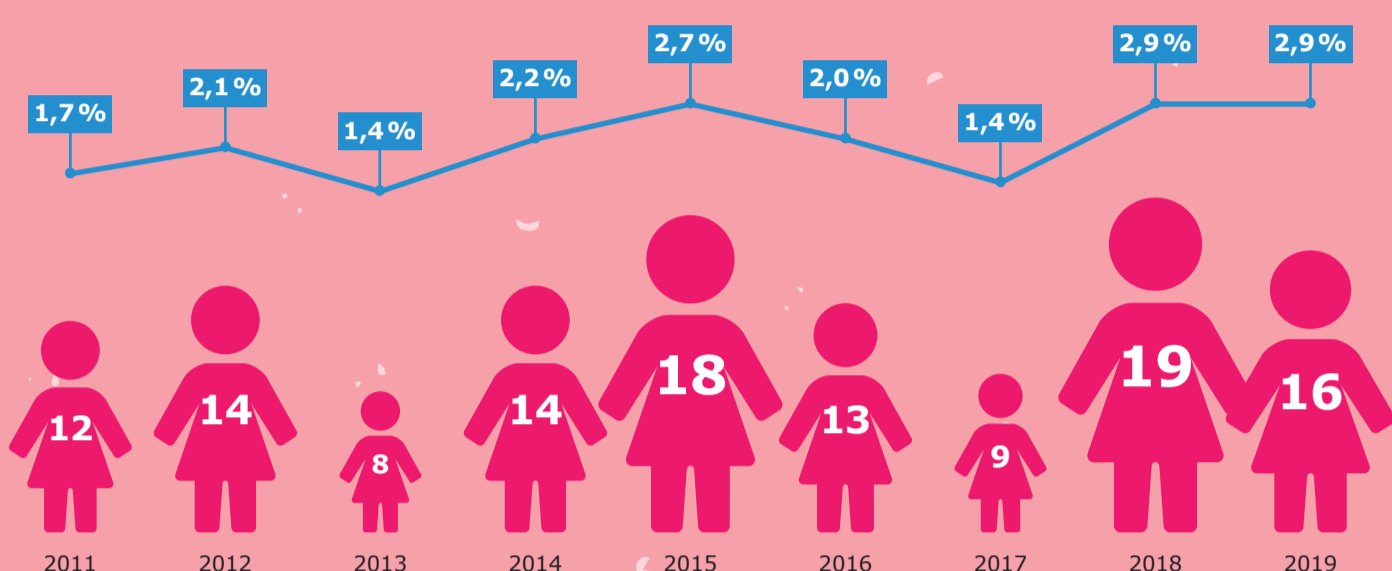

# DOPRAVNÍ VÝCHOVA A DĚTI V DOPRAVĚ

## POČTY USMRCENÝCH DĚTÍ V LETECH 2011 – 2019 A JEJICH PODÍL NA CELKOVÉM POČTU OBĚTÍ DOPRAVNÍCH NEHOD

Za uvedené období zemřelo na našich silnicích **123** dětí.

## NÁSLEDKY NEHOD S ÚČASTÍ DĚTÍ