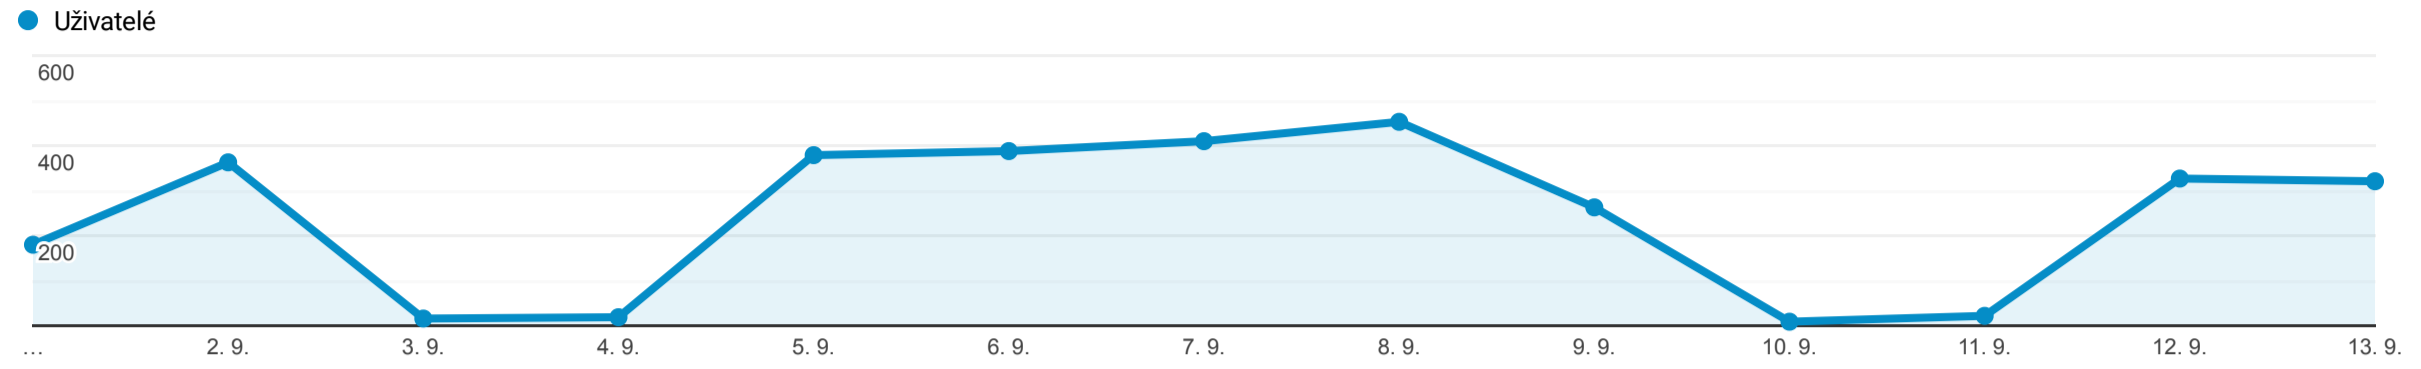

Přehled publika

1. 9. 2022 - 13. 9. 2022

Všichni uživatelé
100,00 % Uživatelé

Přehled

■ New Visitor ■ Returning Visitor

Jazyk

Jazyk	Uživatelé	Uživatelé v %
1. cs	2 843	91,74 %
2. cs-cz	242	7,81 %
3. en-us	11	0,35 %
4. en-gb	2	0,06 %
5. sk	1	0,03 %