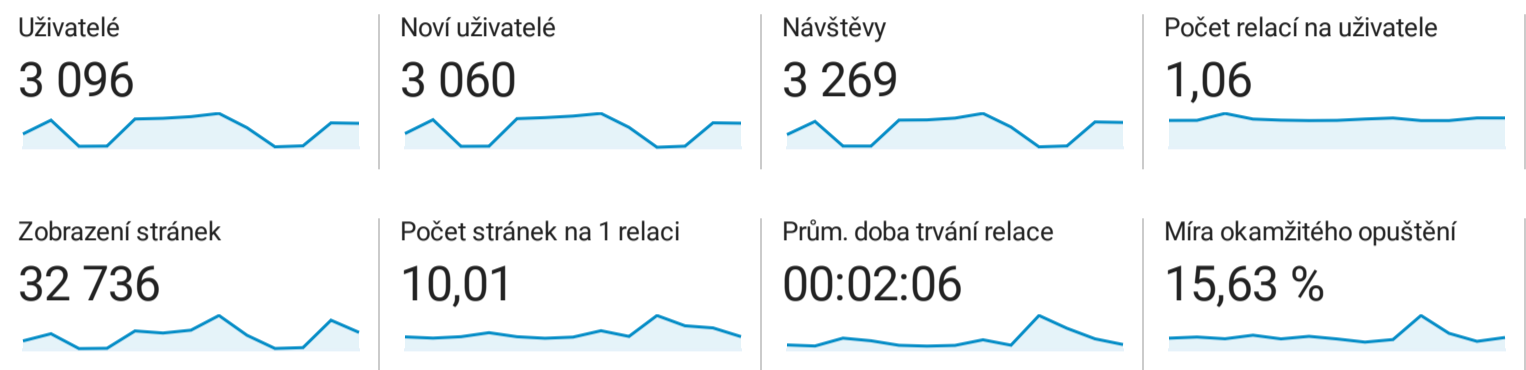

Přehled publika

1. 9. 2022 - 13. 9. 2022

Všichni uživatelé
100,00 % Uživatelé

Přehled

■ New Visitor ■ Returning Visitor

Jazyk

Jazyk	Uživatelé	Uživatelé v %
1. cs	2 843	91,74 %
2. cs-cz	242	7,81 %
3. en-us	11	0,35 %
4. en-gb	2	0,06 %
5. sk	1	0,03 %